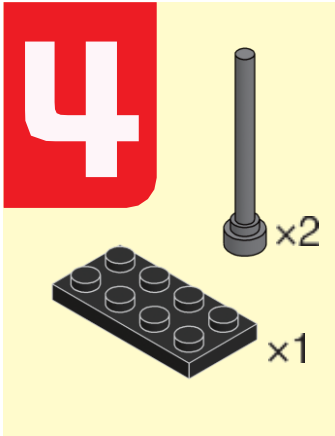

ハシビロコウを組み立てよう！

ハシビロコウを組み立てよう！

ハシビロコウを組み立てよう！

3

x1

x1

x2

x1

x1

x1

ハシビロコウを組み立てよう！

1

2

ハシビロコウを組み立てよう！

5

かんせい
完成!!

ハシビロコウ

パーツ数
23個

※ブロックは多めに
入っています。