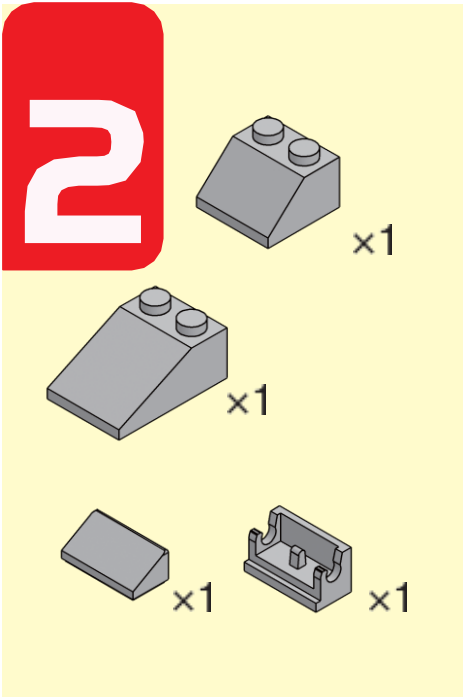

ハシビロコウを組み立てよう！

ハシビロコウを組み立てよう！

ハシビロコウを組み立てよう！

3

x1

x1

x2

x1

x1

x1

ハシビロコウを組み立てよう！

1

2

ハシビロコウを組み立てよう！

5

かんせい
完成!!

ハシビロコウ

パーツ数
23個

※ブロックは多めに
入っています。