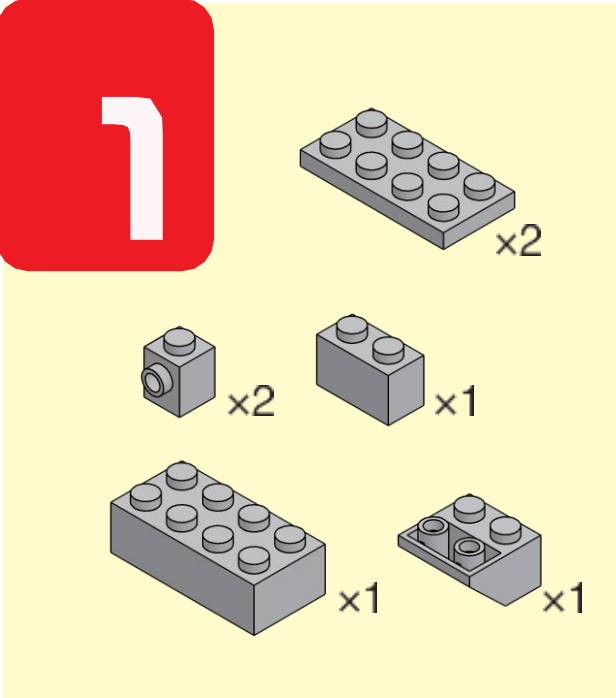

ハシビロコウを組み立てよう！

ハシビロコウを組み立てよう！

ハシビロコウを組み立てよう！

3

x1

x1

x2

x1

x1

x1

ハシビロコウを組み立てよう！

1

2

ハシビロコウを組み立てよう！

5

かんせい
完成!!

ハシビロコウ

パーツ数
23個

※ブロックは多めに
入っています。