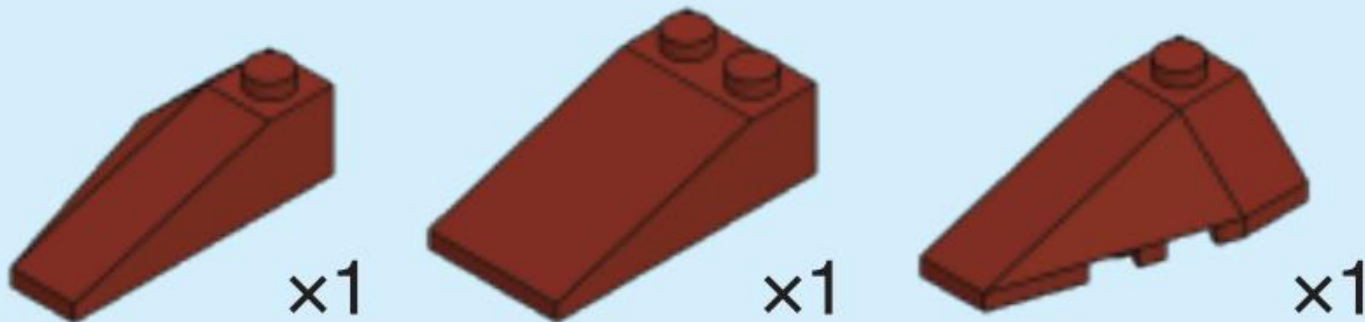

カブトガニ
組立説明書

ちょっと
くわしい

組立説明書

カブトガニ

を組み立てよう!

SECRET

?

カブトガニ
組立説明書

ここで組み立てるのに必要なブロックのリストです。
組み立てる前に必要なブロックをそろえてから
組み立てよう！

矢印の位置を確認して
ブロックを取り付けて
ください。

2

矢印の位置を確認してブロックを
取り付けてください。

小窓から組み立ててください。

カブトガニ
組立説明書

3

1

2

カブトガニ
組立説明書

3

位置を変えるアイコンです。
前のページで完成したブロックを裏返して、
組立番号2の本体（これも裏返す）に取り
付けてください。

前のページで完成したブロックを
組立番号2の本体に取り付けてください。

4

x6

x2