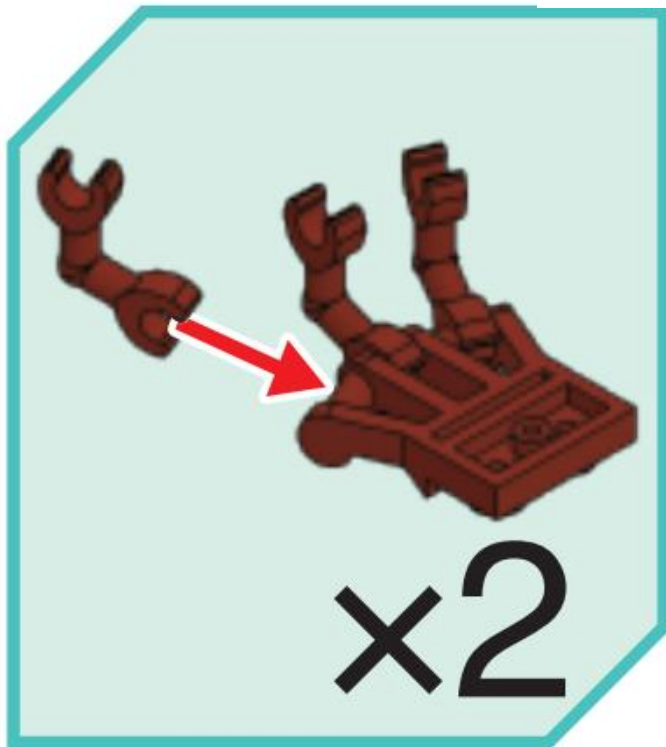

2

カブトガニ
組立説明書

3

位置を変えるアイコンです。
前のページで完成したブロックを裏返して、
組立番号2の本体（これも裏返す）に取り
付けてください。

前のページで完成したブロックを
組立番号2の本体に取り付けてください。

4

x6

x2