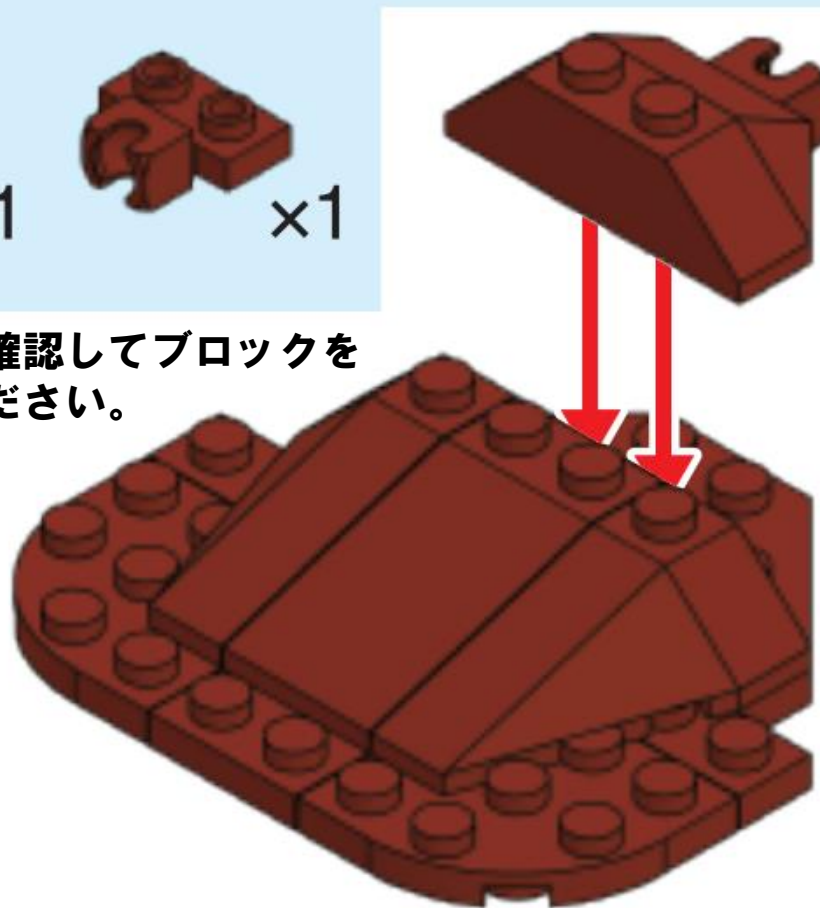

ここで組み立てるのに必要なブロックのリストです。
組み立てる前に必要なブロックをそろえてから
組み立てよう！

矢印の位置を確認して
ブロックを取り付けて
ください。

2

矢印の位置を確認してブロックを
取り付けてください。

小窓から組み立ててください。

カブトガニ
組立説明書

3

1

2

カブトガニ
組立説明書

3

位置を変えるアイコンです。
前のページで完成したブロックを裏返して、
組立番号2の本体（これも裏返す）に取り
付けてください。

前のページで完成したブロックを
組立番号2の本体に取り付けてください。

4

x6

x2